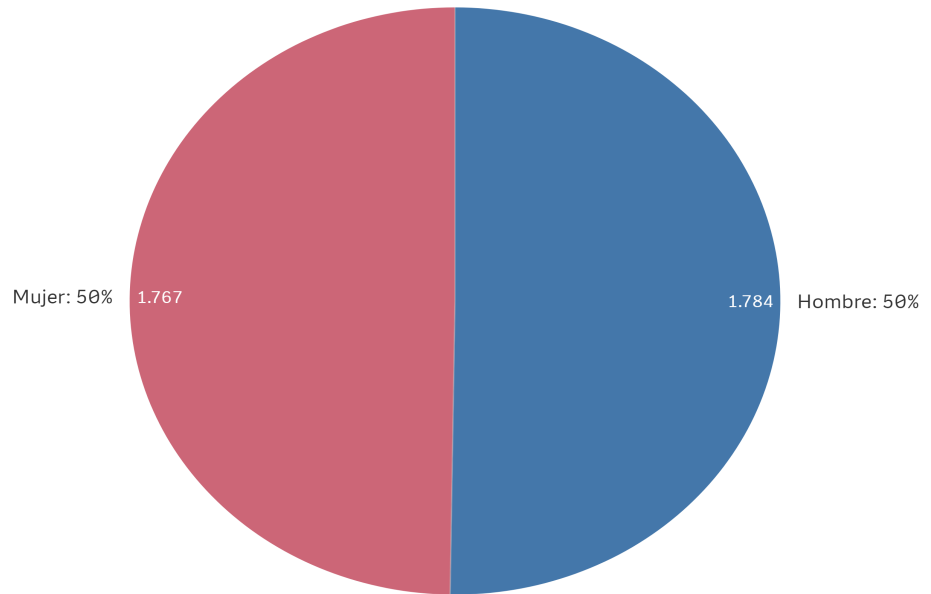

**RESOLUCIONES DE PROTECCIÓN TEMPORAL. AVANCE MENSUAL MAYO 2024**

1.- RESOLUCIONES DE PROTECCIÓN TEMPORAL POR TERRITORIO

Total resoluciones
3.551

Comunidad Autónoma	Provincia	Resoluciones
ANDALUCÍA 779	ALMERÍA	11
	CÁDIZ	34
	CÓRDOBA	4
	GRANADA	12
	HUELVA	1
	JAÉN	5
	MÁLAGA	706
ARAGÓN 44	SEVILLA	6
	HUESCA	6
	TERUEL	8
ASTURIAS, PRINCIPADO DE 47	ZARAGOZA	30
	ASTURIAS	47
BALEARS, ILLES 48	ISLAS BALEARES	48
CANARIAS 125	LAS PALMAS	24
	SANTA CRUZ DE TENERIFE	101
CANTABRIA 18	CANTABRIA	18
CASTILLA Y LEÓN 25	ÁVILA	0
	BURGOS	6
	LEÓN	4
	PALENCIA	3
	SALAMANCA	0
	SEGOVIA	8
	SORIA	0
	VALLADOLID	3
CASTILLA-LA MANCHA 39	ZAMORA	1
	ALBACETE	9
	CIUDAD REAL	15
	CUENCA	6
CATALUÑA 556	GUADALAJARA	3
	TOLEDO	6
	BARCELONA	390
	GIRONA	44
CEUTA 2	LLEIDA	32
	TARRAGONA	90
	CEUTA	2
COMUNITAT VALENCIANA 1.250	ALICANTE	554
	CASTELLÓN	62
	VALENCIA	634
EXTREMADURA 5	BADAJOZ	3
	CÁCERES	2
GALICIA 21	LA CORUÑA	13
	LUGO	2
	ORENSE	0
	PONTEVEDRA	6
MADRID, COMUNIDAD DE 513	MADRID	513
MELILLA	MELILLA	0
MURCIA, REGIÓN DE 8	MURCIA	8
NAVARRA, COMUNIDAD FORAL DE 20	NAVARRA	20
PAÍS VASCO 43	ÁLAVA	7
	GUIPÚZCOA	20
	VIZCAYA	16
RIOJA, LA 8	LA RIOJA	8

GOBIERNO DE ESPAÑA

MINISTERIO DEL INTERIOR

SUBSECRETARÍA DEL INTERIOR
DIRECCIÓN GENERAL DE POLÍTICA INTERNACIONAL

2.- DESGLOSE POR SEXO

3.- DESGLOSE POR EDAD

4.- DESGLOSE POR SEXO Y EDAD