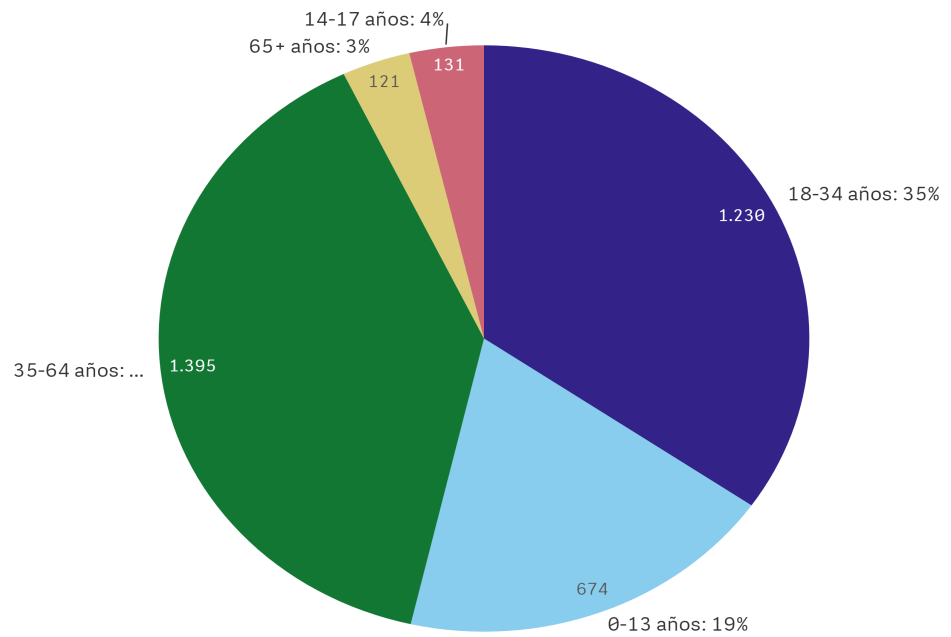

**RESOLUCIONES DE PROTECCIÓN TEMPORAL. AVANCE MENSUAL MAYO 2024**

1.- RESOLUCIONES DE PROTECCIÓN TEMPORAL POR TERRITORIO

Total resoluciones
3.551

Comunidad Autónoma	Provincia	Resoluciones
ANDALUCÍA 779	ALMERÍA	11
	CÁDIZ	34
	CÓRDOBA	4
	GRANADA	12
	HUELVA	1
	JAÉN	5
	MÁLAGA	706
ARAGÓN 44	SEVILLA	6
	HUESCA	6
	TERUEL	8
ASTURIAS, PRINCIPADO DE 47	ZARAGOZA	30
	ASTURIAS	47
BALEARS, ILLES 48	ISLAS BALEARES	48
CANARIAS 125	LAS PALMAS	24
	SANTA CRUZ DE TENERIFE	101
CANTABRIA 18	CANTABRIA	18
CASTILLA Y LEÓN 25	ÁVILA	0
	BURGOS	6
	LEÓN	4
	PALENCIA	3
	SALAMANCA	0
	SEGOVIA	8
	SORIA	0
	VALLADOLID	3
CASTILLA-LA MANCHA 39	ZAMORA	1
	ALBACETE	9
	CIUDAD REAL	15
	CUENCA	6
CATALUÑA 556	GUADALAJARA	3
	TOLEDO	6
	BARCELONA	390
	GIRONA	44
CEUTA 2	LLEIDA	32
	TARRAGONA	90
	CEUTA	2
COMUNITAT VALENCIANA 1.250	ALICANTE	554
	CASTELLÓN	62
	VALENCIA	634
EXTREMADURA 5	BADAJOZ	3
	CÁCERES	2
GALICIA 21	LA CORUÑA	13
	LUGO	2
	ORENSE	0
	PONTEVEDRA	6
MADRID, COMUNIDAD DE 513	MADRID	513
MELILLA	MELILLA	0
MURCIA, REGIÓN DE 8	MURCIA	8
NAVARRA, COMUNIDAD FORAL DE 20	NAVARRA	20
PAÍS VASCO 43	ÁLAVA	7
	GUIPÚZCOA	20
	VIZCAYA	16
RIOJA, LA 8	LA RIOJA	8

GOBIERNO DE ESPAÑA

MINISTERIO DEL INTERIOR

SUBSECRETARÍA DEL INTERIOR
DIRECCIÓN GENERAL DE POLÍTICA INTERNACIONAL

2.- DESGLOSE POR SEXO

3.- DESGLOSE POR EDAD

4.- DESGLOSE POR SEXO Y EDAD