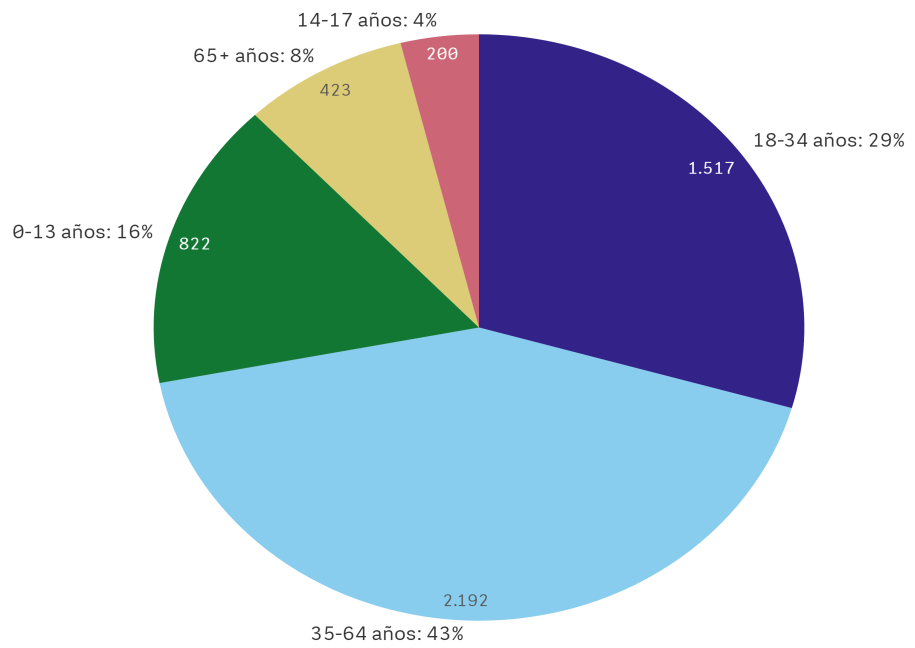

**RESOLUCIONES DE PROTECCIÓN TEMPORAL. AVANCE MENSUAL OCTUBRE 2022**

1.- RESOLUCIONES DE PROTECCIÓN TEMPORAL POR TERRITORIO

Total resoluciones
5.154

Comunidad Autónoma	Provincia	Resoluciones
ANDALUCÍA 723	ALMERÍA	26
	CÁDIZ	29
	CÓRDOBA	11
	GRANADA	54
	HUELVA	18
	JAÉN	11
	MÁLAGA	554
ARAGÓN 75	SEVILLA	20
	HUESCA	21
	TERUEL	2
ASTURIAS, PRINCIPADO DE 41	ZARAGOZA	52
	ASTURIAS	41
BALEARS, ILLES 77	ISLAS BALEARES	77
CANARIAS 178	LAS PALMAS	41
	SANTA CRUZ DE TENERIFE	137
CANTABRIA 28	CANTABRIA	28
CASTILLA Y LEÓN 73	ÁVILA	3
	BURGOS	4
	LEÓN	11
	PALENCIA	1
	SALAMANCA	16
	SEGOVIA	6
	SORIA	19
	VALLADOLID	6
	ZAMORA	7
CASTILLA-LA MANCHA 44	ALBACETE	9
	CIUDAD REAL	9
	CUENCA	8
	GUADALAJARA	2
CATALUÑA 1.214	TOLEDO	16
	BARCELONA	974
	GIRONA	129
	LLEIDA	15
CEUTA	TARRAGONA	96
	CEUTA	0
COMUNITAT VALENCIANA 1.985	ALICANTE	1.732
	CASTELLÓN	53
	VALENCIA	200
EXTREMADURA 12	BADAJOS	2
	CÁCERES	10
GALICIA 32	LA CORUÑA	16
	LUGO	2
	ORENSE	2
	PONTEVEDRA	12
MADRID, COMUNIDAD DE 461	MADRID	461
MELILLA	MELILLA	0
MURCIA, REGIÓN DE 115	MURCIA	115
NAVARRA, COMUNIDAD FORAL DE 42	NAVARRA	42
PAÍS VASCO 46	ÁLAVA	6
	GUIPÚZCOA	18
	VIZCAYA	22
RIOJA, LA 8	LA RIOJA	8

2.- DESGLOSE POR SEXO

3.- DESGLOSE POR EDAD

4.- DESGLOSE POR SEXO Y EDAD