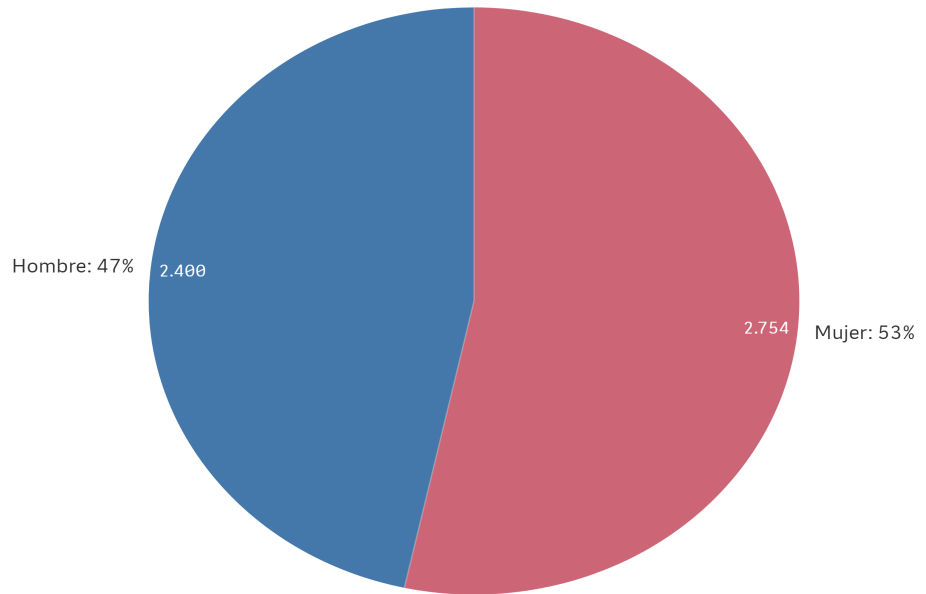

**RESOLUCIONES DE PROTECCIÓN TEMPORAL. AVANCE MENSUAL OCTUBRE 2022**

1.- RESOLUCIONES DE PROTECCIÓN TEMPORAL POR TERRITORIO

Total resoluciones
5.154

Comunidad Autónoma	Provincia	Resoluciones
ANDALUCÍA 723	ALMERÍA	26
	CÁDIZ	29
	CÓRDOBA	11
	GRANADA	54
	HUELVA	18
	JAÉN	11
	MÁLAGA	554
ARAGÓN 75	SEVILLA	20
	HUESCA	21
	TERUEL	2
ASTURIAS, PRINCIPADO DE 41	ZARAGOZA	52
	ASTURIAS	41
BALEARS, ILLES 77	ISLAS BALEARES	77
CANARIAS 178	LAS PALMAS	41
	SANTA CRUZ DE TENERIFE	137
CANTABRIA 28	CANTABRIA	28
CASTILLA Y LEÓN 73	ÁVILA	3
	BURGOS	4
	LEÓN	11
	PALENCIA	1
	SALAMANCA	16
	SEGOVIA	6
	SORIA	19
	VALLADOLID	6
	ZAMORA	7
CASTILLA-LA MANCHA 44	ALBACETE	9
	CIUDAD REAL	9
	CUENCA	8
	GUADALAJARA	2
CATALUÑA 1.214	TOLEDO	16
	BARCELONA	974
	GIRONA	129
	LLEIDA	15
CEUTA	TARRAGONA	96
	CEUTA	0
COMUNITAT VALENCIANA 1.985	ALICANTE	1.732
	CASTELLÓN	53
	VALENCIA	200
EXTREMADURA 12	BADAJOS	2
	CÁCERES	10
GALICIA 32	LA CORUÑA	16
	LUGO	2
	ORENSE	2
	PONTEVEDRA	12
MADRID, COMUNIDAD DE 461	MADRID	461
MELILLA	MELILLA	0
MURCIA, REGIÓN DE 115	MURCIA	115
NAVARRA, COMUNIDAD FORAL DE 42	NAVARRA	42
PAÍS VASCO 46	ÁLAVA	6
	GUIPÚZCOA	18
	VIZCAYA	22
RIOJA, LA 8	LA RIOJA	8

2.- DESGLOSE POR SEXO

3.- DESGLOSE POR EDAD

4.- DESGLOSE POR SEXO Y EDAD