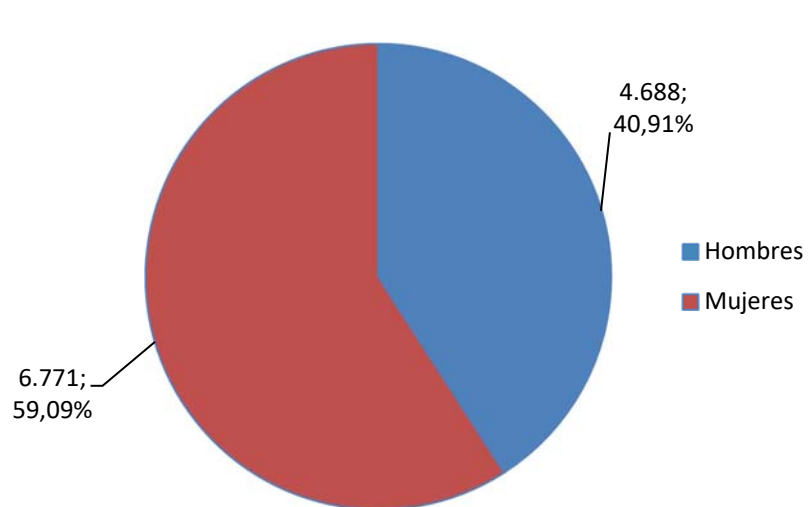

RESOLUCIONES DE PROTECCIÓN TEMPORAL. AVANCE MENSUAL JUNIO 2022

1.- RESOLUCIONES DE PROTECCIÓN TEMPORAL POR TERRITORIO

Total resoluciones
11.459

Comunidad Autónoma	Provincia	Resoluciones
ANDALUCÍA 1.315	ALMERÍA	114
	CÁDIZ	57
	CÓRDOBA	21
	GRANADA	47
	HUELVA	78
	JAÉN	15
	MÁLAGA	846
	SEVILLA	137
ARAGÓN 208	HUESCA	37
	TERUEL	27
	ZARAGOZA	144
ASTURIAS, PRINCIPADO DE	ASTURIAS	66
BALEARS, ILLES	ISLAS BALEARES	207
CANARIAS 307	LAS PALMAS	46
	STA. CRUZ DE TENERIFE	261
CANTABRIA	CANTABRIA	44
CASTILLA Y LEÓN 181	ÁVILA	6
	BURGOS	19
	LEÓN	49
	PALENCIA	13
	SALAMANCA	29
	SEGOVIA	11
	SORIA	18
	VALLADOLID	35
	ZAMORA	1

Comunidad Autónoma	Provincia	Resoluciones
CASTILLA-LA MANCHA 121	ALBACETE	16
	CIUDAD REAL	31
	CUENCA	20
	GUADALAJARA	22
	TOLEDO	32
CATALUÑA 2.371	BARCELONA	1.339
	GIRONA	620
	LLEIDA	70
	TARRAGONA	342
CIUDAD DE MELILLA	MELILLA	5
COMUNITAT VALENCIANA 4.811	ALICANTE	4.026
	CASTELLÓN	166
	VALENCIA	619
EXTREMADURA 37	BADAJOS	21
	CÁCERES	16
GALICIA 145	A CORUÑA	71
	LUGO	11
	OURENSE	18
	PONTEVEDRA	45
MADRID, COMUNIDAD DE	MADRID	1.124
MURCIA, REGIÓN DE	MURCIA	191
NAVARRA, COMUNIDAD FORAL DE	NAVARRA	94
PAÍS VASCO 209	ÁLAVA	22
	GUIPÚZCOA	130
	VIZCAYA	57
RIOJA, LA	LA RIOJA	23

2.- DESGLOSE POR SEXO

3.- DESGLOSE POR EDAD

4.- DESGLOSE POR SEXO Y EDAD