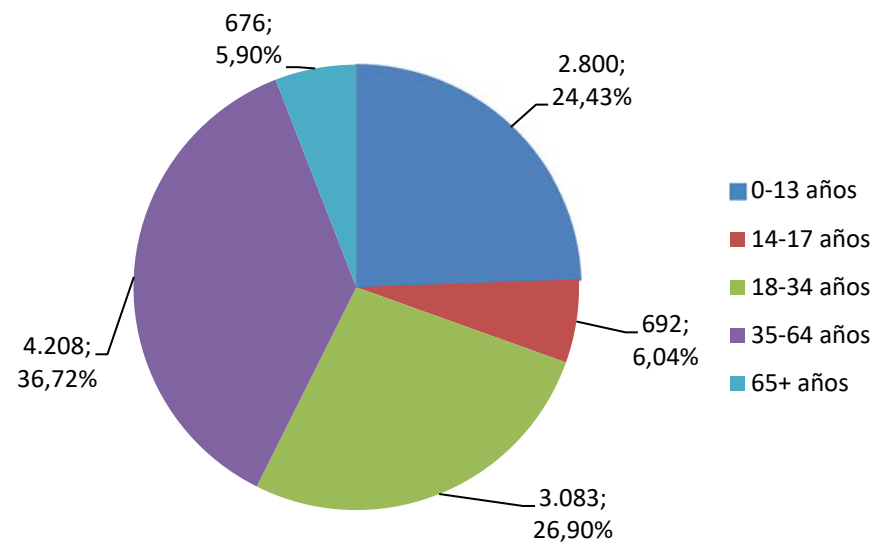

RESOLUCIONES DE PROTECCIÓN TEMPORAL. AVANCE MENSUAL JUNIO 2022

1.- RESOLUCIONES DE PROTECCIÓN TEMPORAL POR TERRITORIO

Total resoluciones
11.459

Comunidad Autónoma	Provincia	Resoluciones
ANDALUCÍA 1.315	ALMERÍA	114
	CÁDIZ	57
	CÓRDOBA	21
	GRANADA	47
	HUELVA	78
	JAÉN	15
	MÁLAGA	846
	SEVILLA	137
ARAGÓN 208	HUESCA	37
	TERUEL	27
	ZARAGOZA	144
ASTURIAS, PRINCIPADO DE	ASTURIAS	66
BALEARS, ILLES	ISLAS BALEARES	207
CANARIAS 307	LAS PALMAS	46
	STA. CRUZ DE TENERIFE	261
CANTABRIA	CANTABRIA	44
CASTILLA Y LEÓN 181	ÁVILA	6
	BURGOS	19
	LEÓN	49
	PALENCIA	13
	SALAMANCA	29
	SEGOVIA	11
	SORIA	18
	VALLADOLID	35
	ZAMORA	1

Comunidad Autónoma	Provincia	Resoluciones
CASTILLA-LA MANCHA 121	ALBACETE	16
	CIUDAD REAL	31
	CUENCA	20
	GUADALAJARA	22
	TOLEDO	32
CATALUÑA 2.371	BARCELONA	1.339
	GIRONA	620
	LLEIDA	70
	TARRAGONA	342
CIUDAD DE MELILLA	MELILLA	5
COMUNITAT VALENCIANA 4.811	ALICANTE	4.026
	CASTELLÓN	166
	VALENCIA	619
EXTREMADURA 37	BADAJOS	21
	CÁCERES	16
GALICIA 145	A CORUÑA	71
	LUGO	11
	OURENSE	18
	PONTEVEDRA	45
MADRID, COMUNIDAD DE	MADRID	1.124
MURCIA, REGIÓN DE	MURCIA	191
NAVARRA, COMUNIDAD FORAL DE	NAVARRA	94
PAÍS VASCO 209	ÁLAVA	22
	GUIPÚZCOA	130
	VIZCAYA	57
RIOJA, LA	LA RIOJA	23

2.- DESGLOSE POR SEXO

3.- DESGLOSE POR EDAD

4.- DESGLOSE POR SEXO Y EDAD